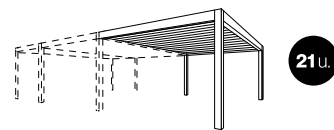

Pérgola Bioclimática Bioclimatic Pergola Pergola Bioclimatique	P-150
Tipologia Types of assembly Types de montage	A medida To measure Sur mesure
Color Colour Couleur	9005 TX