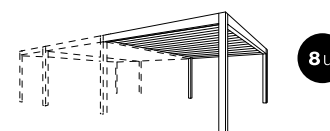

2 columnas con lamas  
perpendiculares  
2 columns with per-  
pendicular slats  
2 colonnes avec des  
lames perpendiculaires

Color  
Colour  
Couleur

9016

Pérgola Bioclimática Bioclimatic Pergola Pergola Bioclimatique	<b>P-190</b>
Tipología Types of assembly Types de montage	<b>2 columnas con lamas perpendiculares</b> 2 columns with per- pendicular slats 2 colonnes avec des lames perpendiculaires
Color Couleur	<b>7016 (estructura, structure, structure)</b> <b>9016 (lamas, slats, lames)</b>