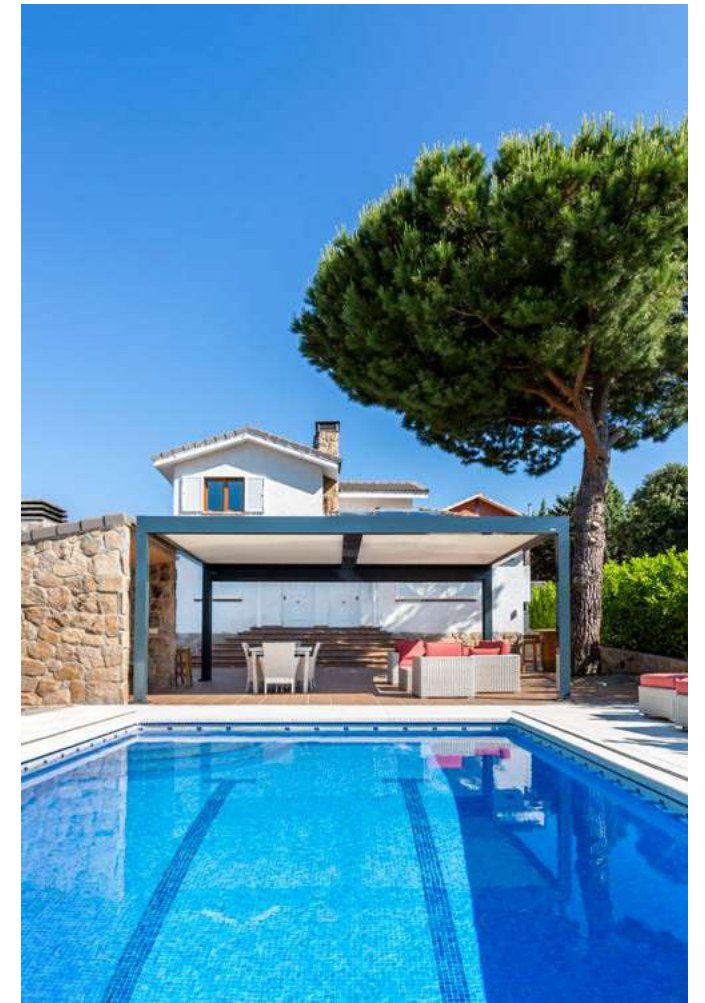

Color  
Colour  
Couleur

Gris sable (estructura,  
structure, structure)  
9016 TX (laminas, slats,  
lames)

1u.

**Pérgola Bioclimática**  
Bioclimatic Pergola  
*Pergola Bioclimatique*

**Tipología** 4 columnas dúplex  
Types of assembly 4 duplex columns  
Types de montage 4 colonnes duplex