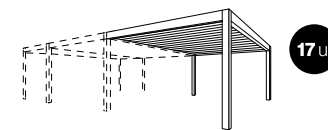

Pérgola Bioclimática Bioclimatic Pergola Pergola Bioclimatique	P-190
Tipologia Types of assembly Types de montage	A medida To measure Sur mesure
Color Colour Couleur	9016