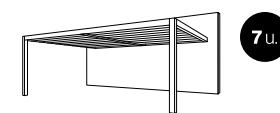

Pérgola Bioclimática Bioclimatic Pergola Pergola Bioclimatique	<b>P-150</b>
Tipologia Types of assembly Types de montage	<b>A medida</b> To measure Sur mesure
Color Colour Couleur	<b>9005 TX</b>

Pérgola Bioclimática Bioclimatic Pergola Pergola Bioclimatique	P-150
Tipología Types of assembly Types de montage	A medida To measure Sur mesure
Color Colour Couleur	9016 TX

**Pérgola Bioclimática** **P-150**  
 Bioclimatic Pergola  
 Pergola Bioclimatique

---

**Tipología** **2 columnas dúplex**  
 Types of assembly **2 duplex columns**  
 Types de montage **2 colonnes duplex**