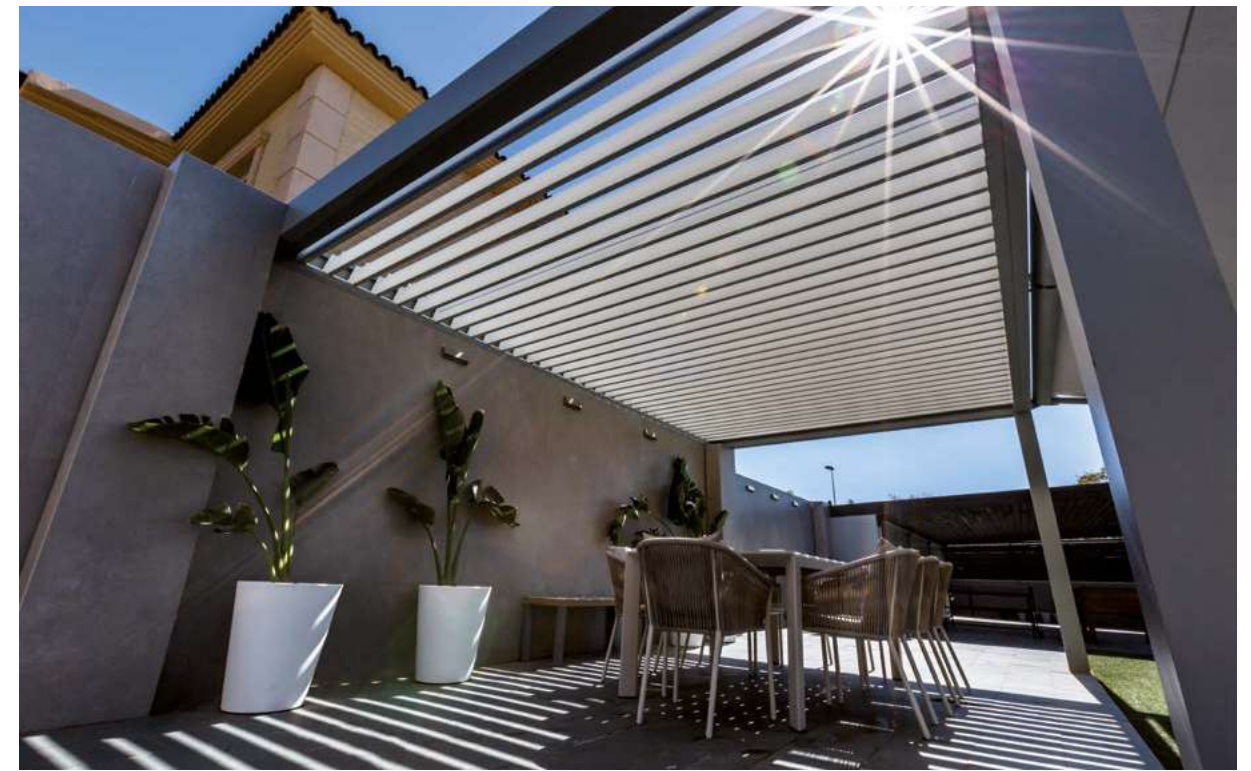

Pérgola Bioclimática
Bioclimatic Pergola
Pergola Bioclimatique

P-190

Tipología
Types of assembly
Types de montage

2 columnas con lamas
perpendiculares
2 columns with per-
pendicular slats
2 colonnes avec des
lames perpendiculaires

Color
Colour
Couleur

Gris sable (estructura,
structure, structure)
9016 TX (laminas, slats,
lames)