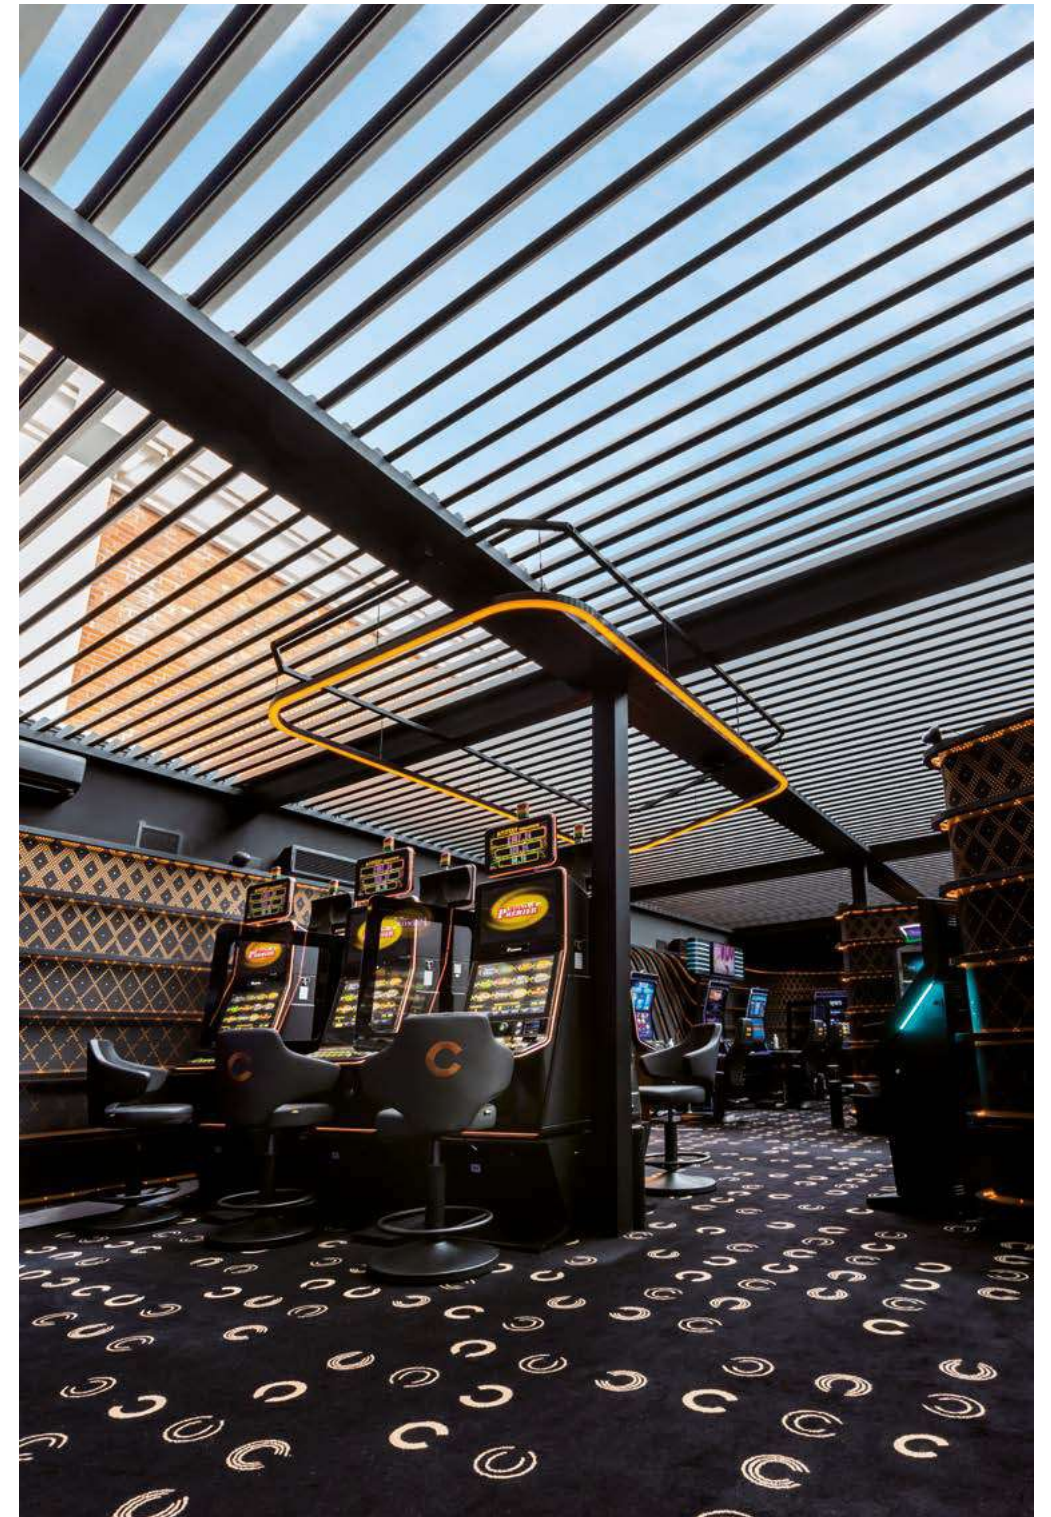

Pérgola Bioclimática Bioclimatic Pergola Pergola Bioclimatique	P-150
Tipologia Types of assembly Types de montage	A medida To measure Sur mesure
Color Colour Couleur	9005 TX