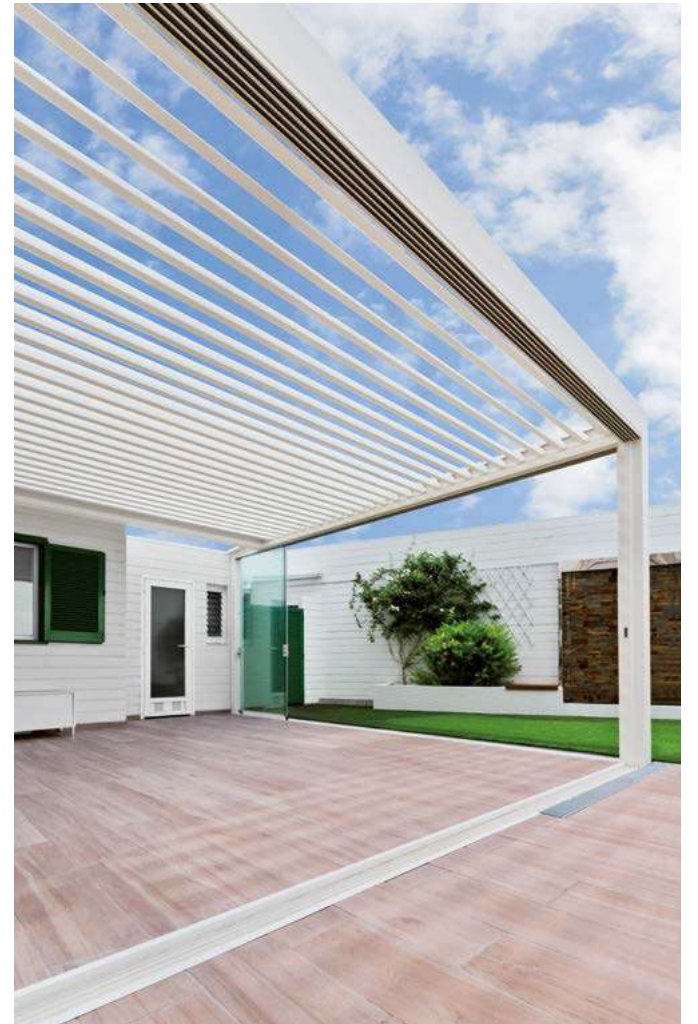

**Toldo** **Themis**  
 Stor Awning  
 Stor

---

**Tejido** **R-138 Nube**  
 Fabric  
 Tissu

<p><b>Pérgola Bioclimática</b>          Bioclimatic Pergola          Pérgola Bioclimatique</p>	<p><b>P-190</b></p>
<p><b>Tipología</b>          Types of assembly          Types de montage</p>	<p><b>2 columnas con lamas paralelas</b>          2 columns with parallel slats          2 colonnes avec des lames parallèles</p>
<p><b>Color</b>          Colour          Couleur</p>	<p><b>7016 (estructura, structure, structure)</b>  <b>1015 (lamas, slats, lames)</b></p>