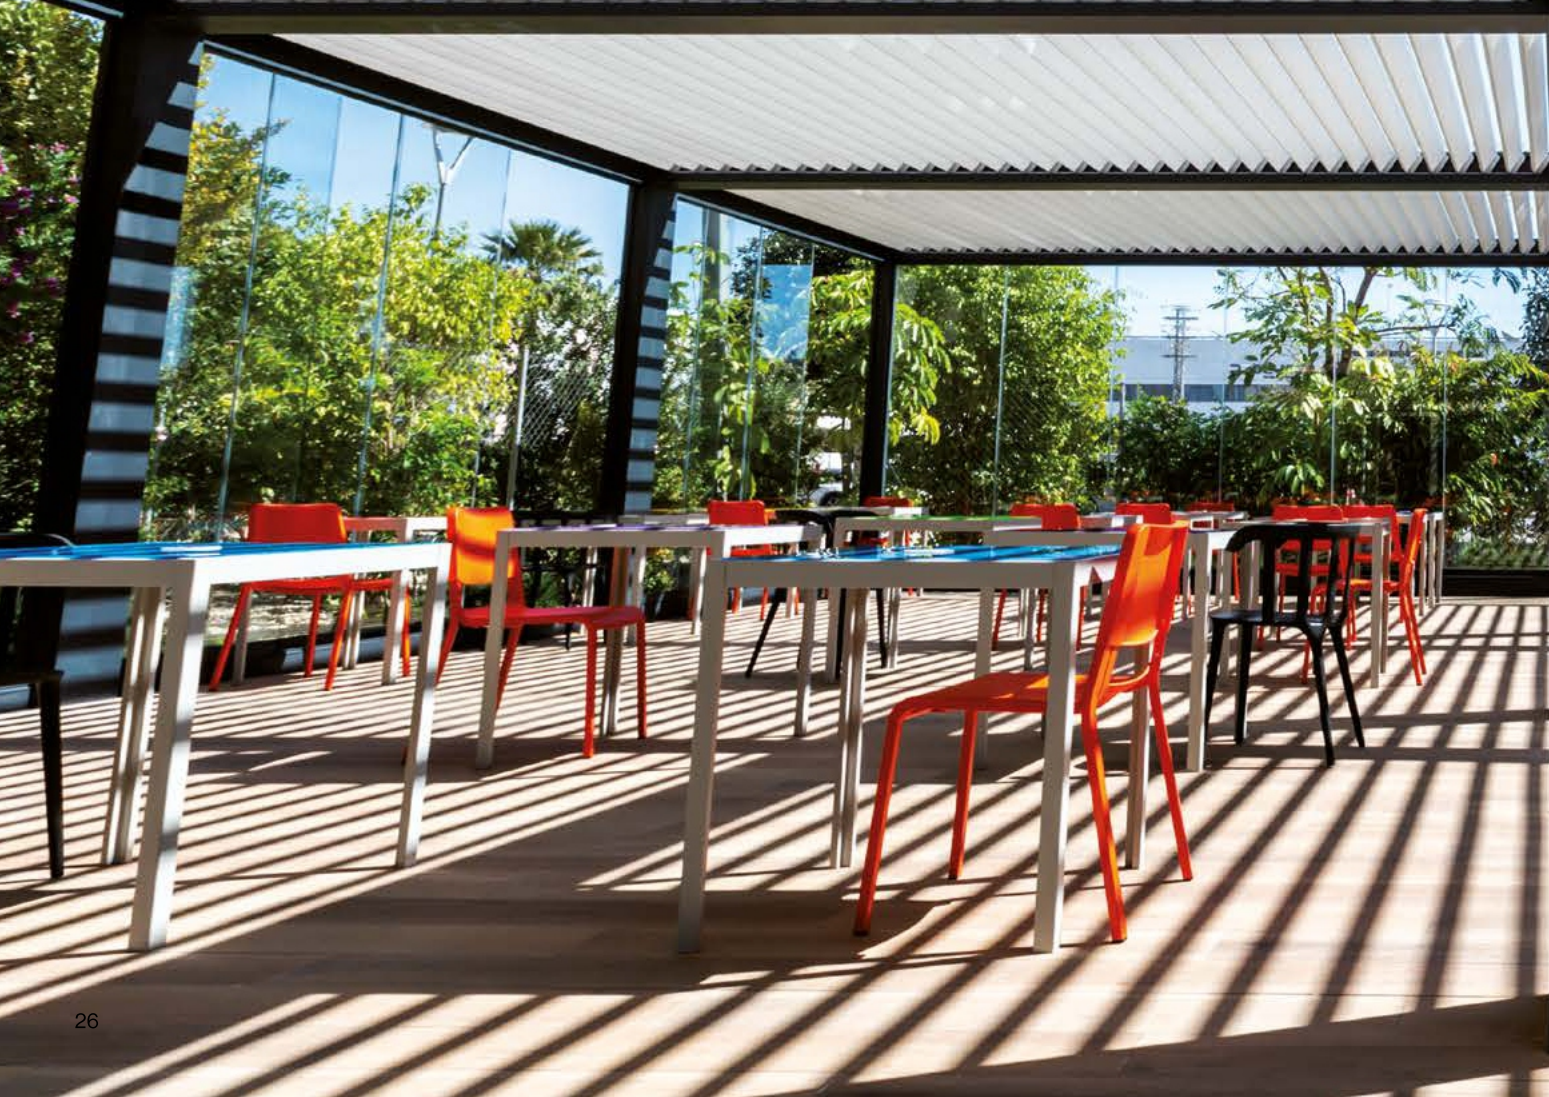

2 columnas con lamas  
perpendiculares  
2 columns with per-  
pendicular slats  
2 colonnes avec des  
lames perpendiculaires

Color  
Colour  
Couleur

9016

Pérgola Bioclimática Bioclimatic Pergola Pergola Bioclimatique	<b>P-190</b>
Tipología Types of assembly Types de montage	<b>2 columnas con lamas perpendiculares</b> 2 columns with per- pendicular slats 2 colonnes avec des lames perpendiculaires
Color Couleur	<b>7016 (estructura, structure, structure)</b> <b>9016 (lamas, slats, lames)</b>