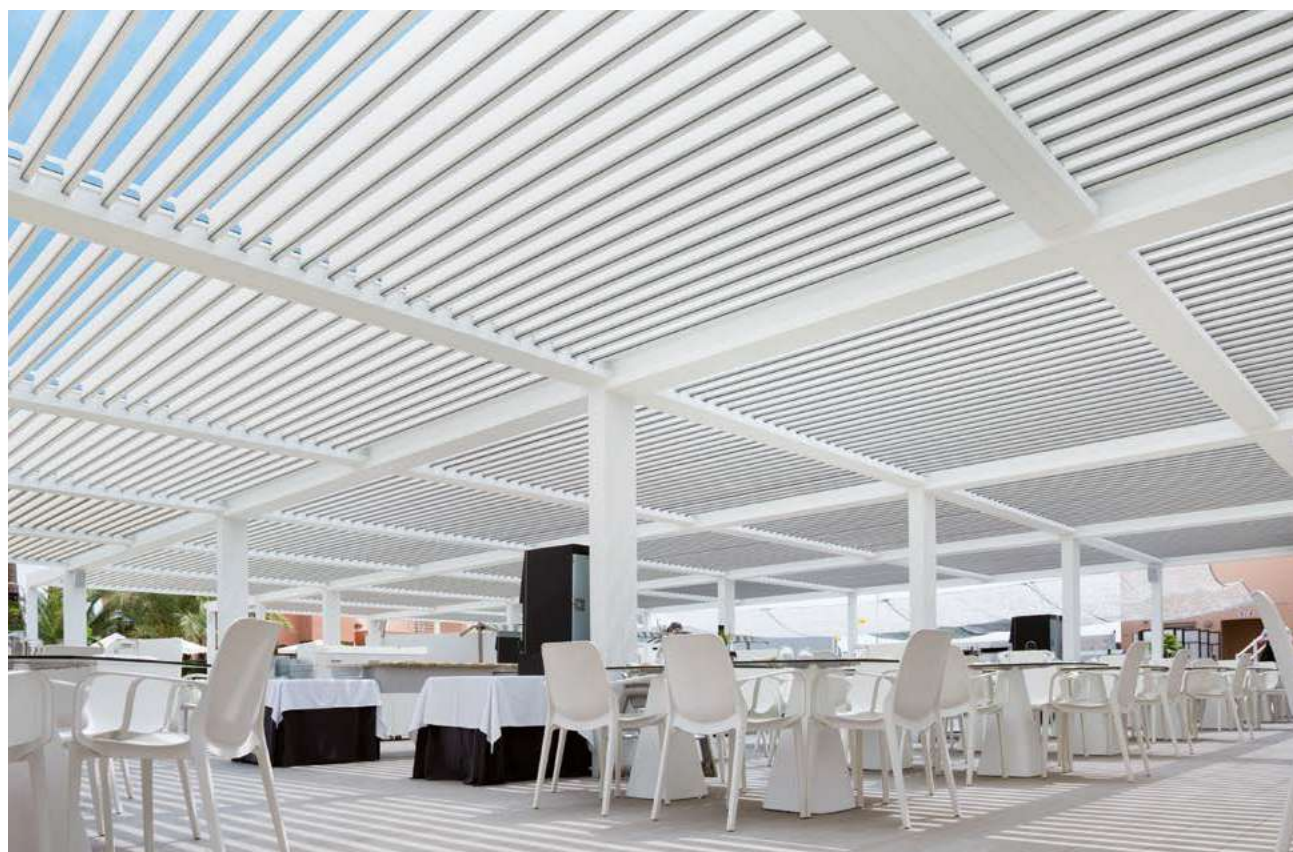

Pérgola Bioclimática Bioclimatic Pergola Pergola Bioclimatique	P-150
Tipología Types of assembly Types de montage	A medida To measure Sur mesure
Color Colour Couleur	9016 TX