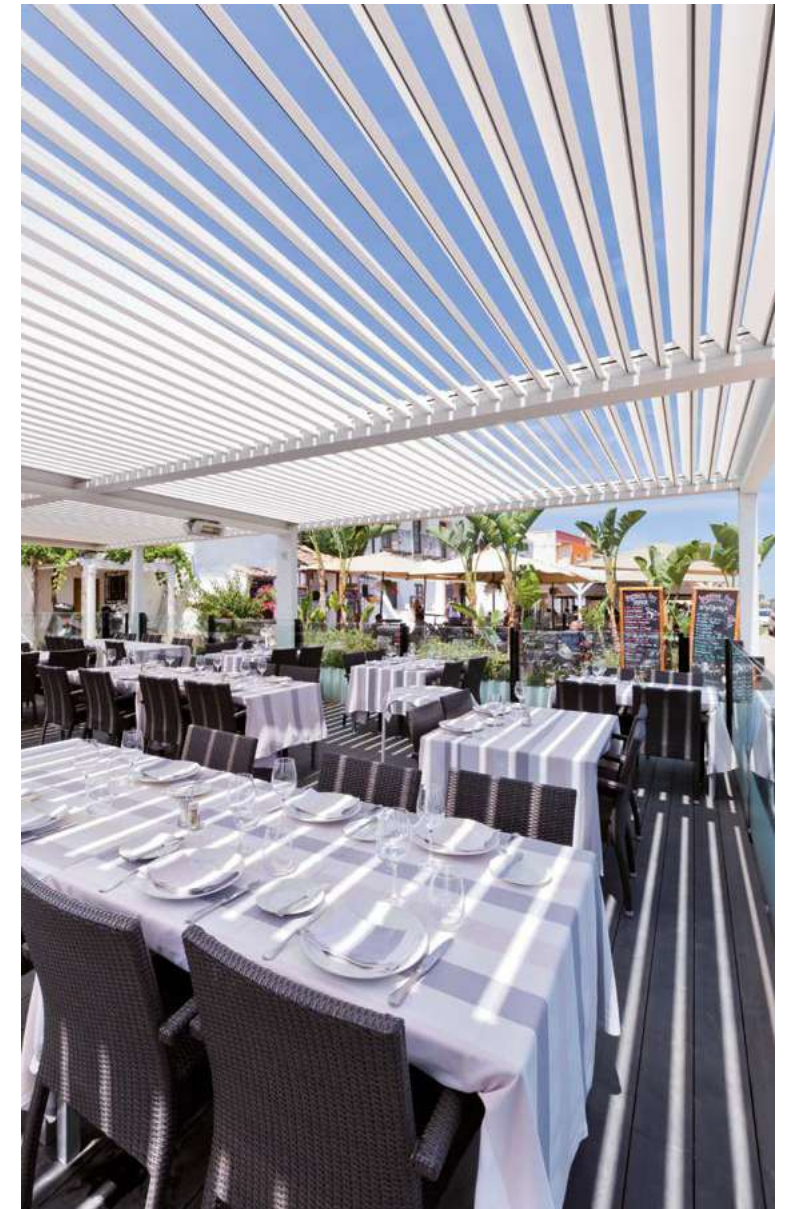

BALEÀRIA

PORT

Pérgola Bioclimática Bioclimatic Pergola Pergola Bioclimatique	<b>P-190</b>
Tipologia Types of assembly Types de montage	<b>A medida</b> To measure Sur mesure
Color Colour Couleur	<b>9016</b>