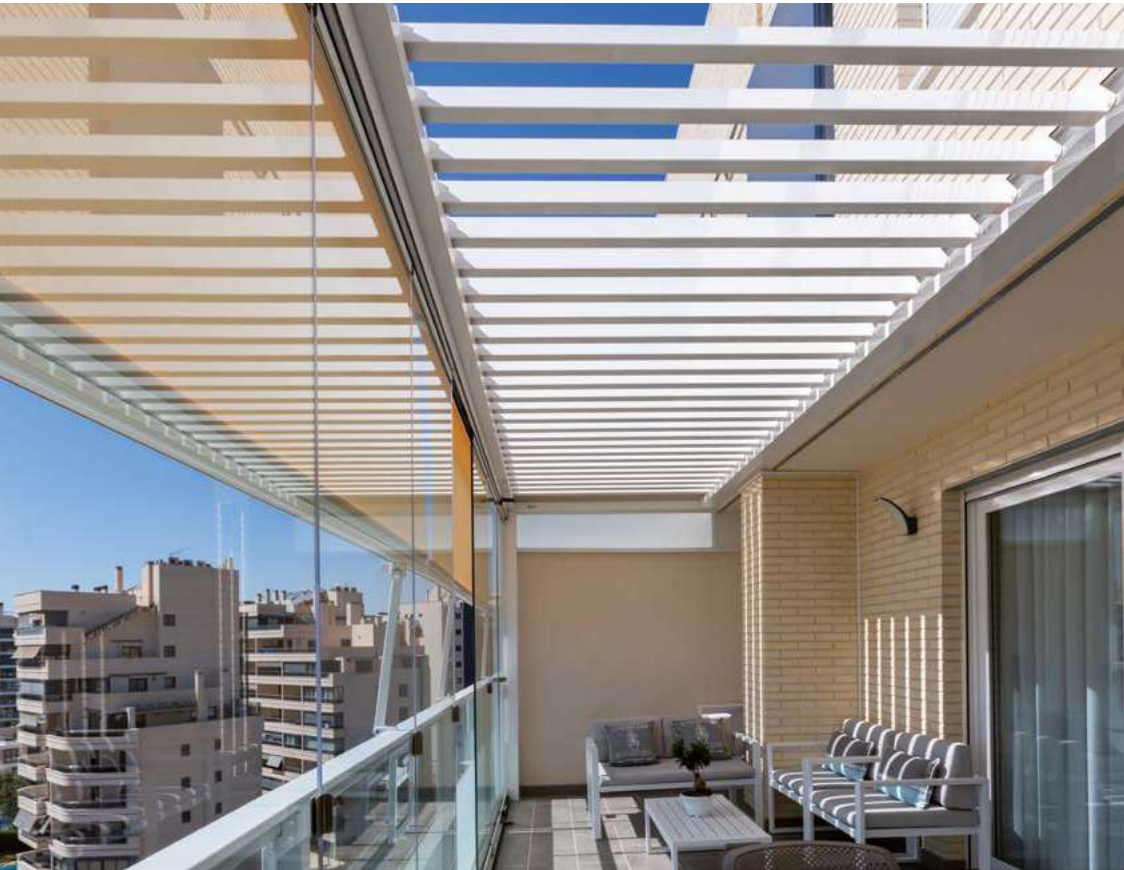

1u.

Pérgola Bioclimática
Bioclimatic Pergola
Pergola Bioclimatique

P-190

Tipología
Types of assembly
Types de montage

2 columnas con lamas
perpendiculares
2 columns with per-
pendicular slats
2 colonnes avec des
lames perpendiculaires

Color
Colour
Couleur

9016