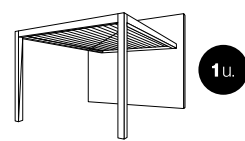

Pérgola Bioclimática Bioclimatic Pergola <i>Pérgola Bioclimatique</i>	P-190
Tipología Types of assembly <i>Types de montage</i>	2 columnas con lamas perpendiculares 2 columns with per- pendicular slats <i>2 colonnes avec des lames perpendiculaires</i>
Color Colour <i>Couleur</i>	Blanco White <i>Blanc</i>