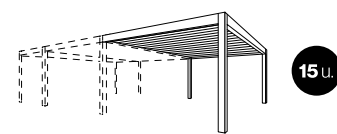

Pérgola Bioclimática Bioclimatic Pergola Pergola Bioclimatique	P-150
Tipología Types of assembly Types de montage	A medida To measure Sur mesure
Color Colour Couleur	9016 TX