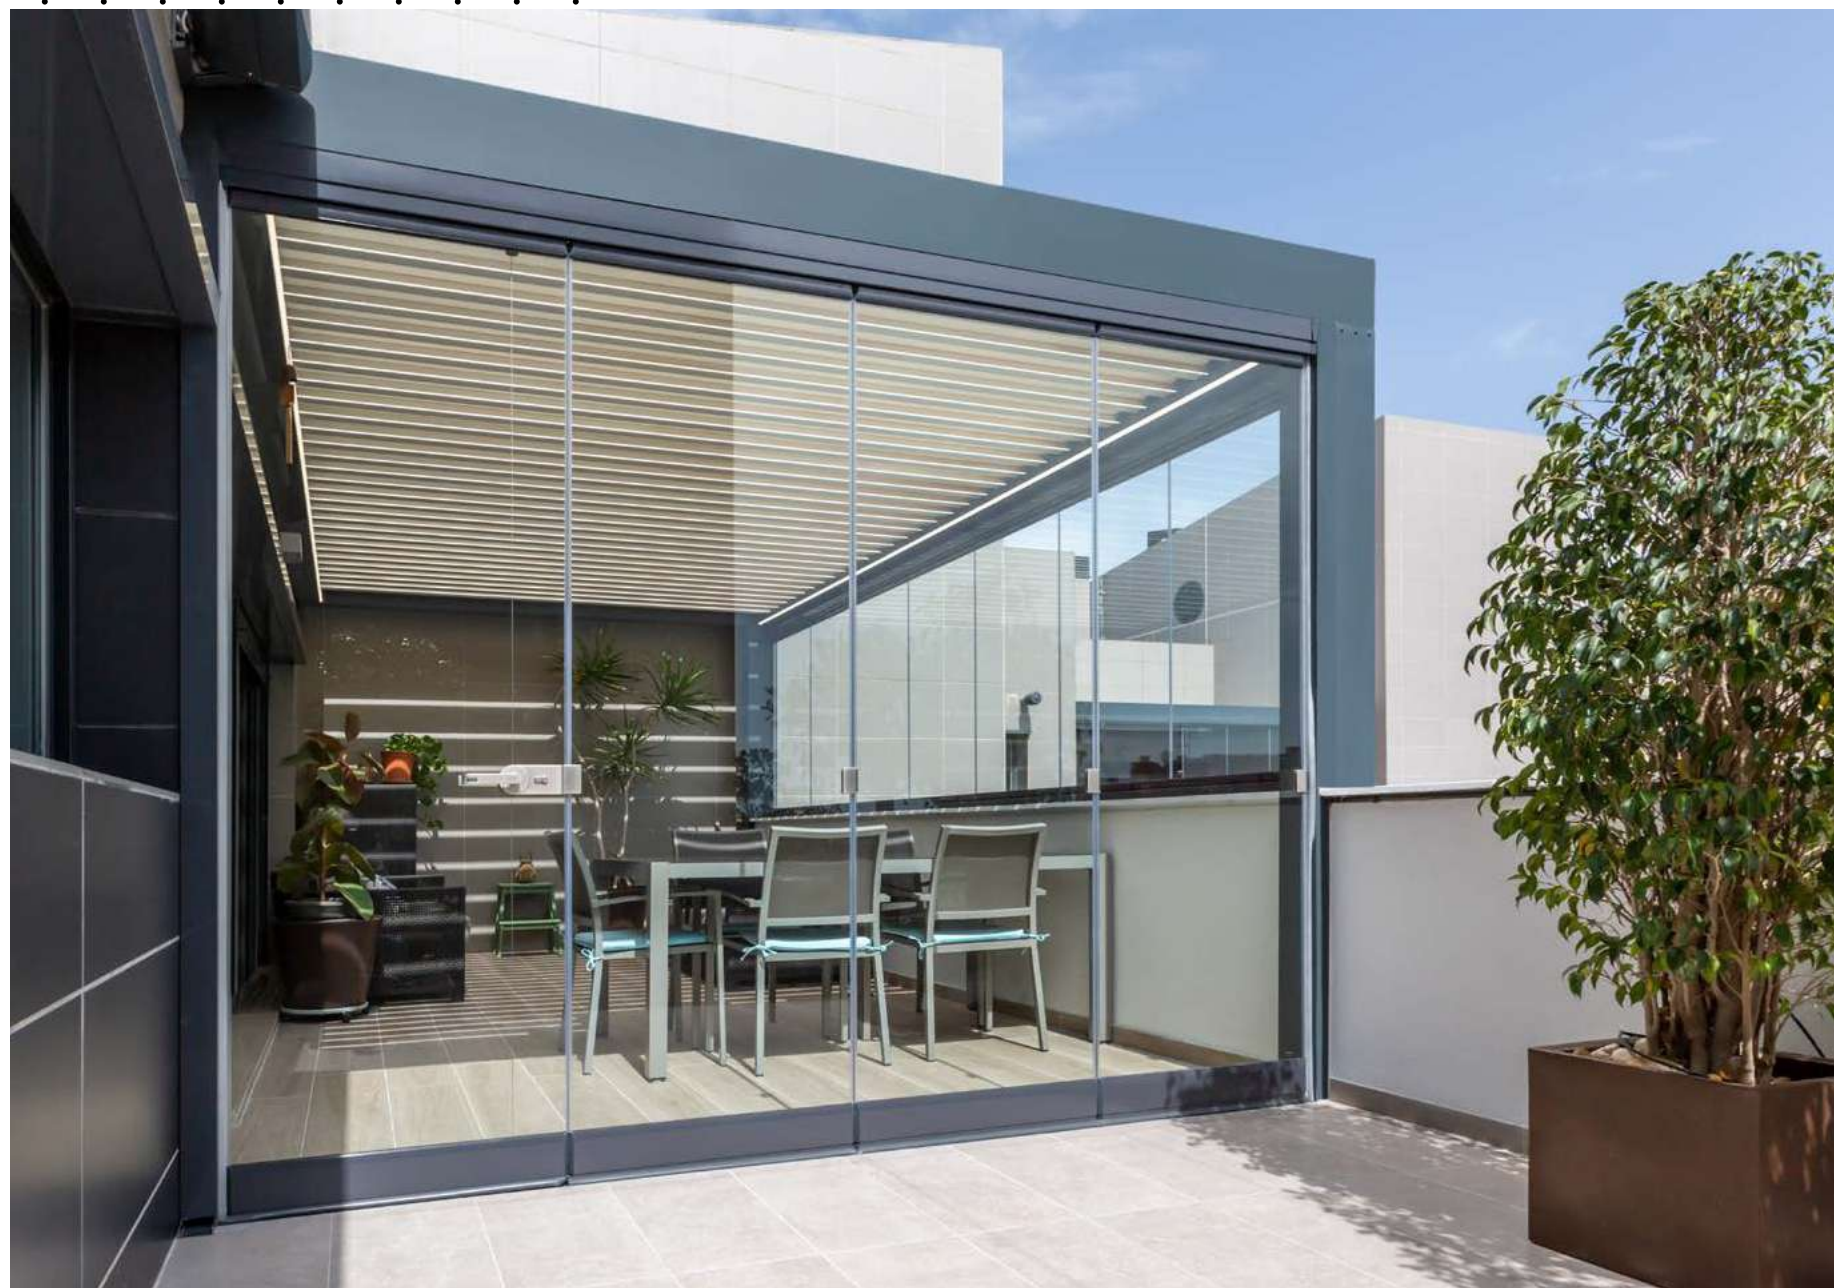

2 columnas con lamas  
perpendiculares  
2 columns with per-  
pendicular slats  
2 colonnes avec des  
lames perpendiculaires

Color  
Colour  
Couleur

9016

Pérgola Bioclimática Bioclimatic Pergola Pergola Bioclimatique	<b>P-190</b>
Tipología Types of assembly Types de montage	<b>2 columnas con lamas perpendiculares</b> 2 columns with per- pendicular slats 2 colonnes avec des lames perpendiculaires
Color Couleur	<b>7016 (estructura, structure, structure)</b> <b>9016 (lamas, slats, lames)</b>